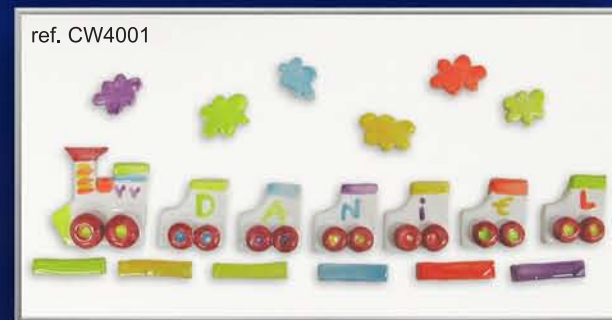

www.ebazoilo.com

la diferencia está
en los pequeños detalles

nuestro distribuidor

eba zoilo
individual

cuadritos y rótulos

CUADRITOS

Van montados sobre madera blanca de 30x30 o 23x50 cm. Están preparados para enmarcar. Si se desea, se pueden enviar las piezas sueltas para pegarlas en la pared, espejos, mobiliario..., o enmarcarlo a su gusto.

RÓTULOS NOMBRES

Personalizados en el color que se desee. Tamaños a medida. Presupuesto personalizado. Sugerencias: decorar su puerta, su cuna.. también se pueden enmarcar.

COMPLEMENTOS

tiradores, perchitas, alzapuños, rótulos para su puerta...